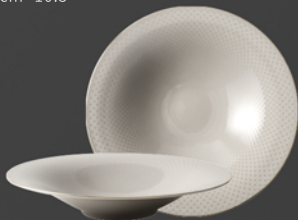

KALEIDOSCOPE · 28 CERAMICS

**Soup Plate**

HS145098 27.5\*4cm 11"

**Salad Bowl**

HS145075 18.5\*4cm 7.5"  
HS145076 22\*4.5cm 8.5"  
HS145077 26\*5.5cm 10.5"

**Plate**

HS145099 28.2\*5cm 11"

### **Platter**

HS145081 15.2\*2cm 6.5"  
HS145082 21\*2cm 8.25"  
HS145083 25\*2.1cm 10"  
HS145920 31\*2.3cm 12"